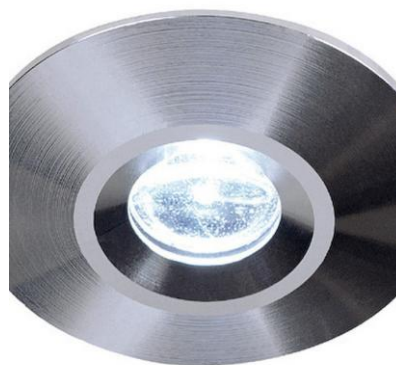

6.510,-

5.450,-

Rendl zápusťné led osvětlení bodové 20°

5 ks

REN.111929

původní cena

Výprodej

1.160,-/ks