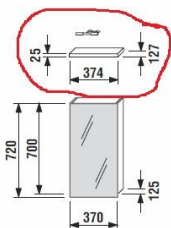

4.325,-

**3.380,-**

Jika MIO krycí horní deska 37 cm bílá

1 ks

**mio**

Zrcadlové skříňky  
s osvětlením

Zrcadlová skříňka 37 cm s osvětlením

Číslo výrobku Popis výrobku