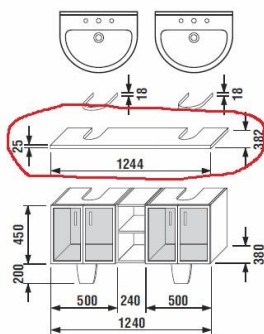

Jika MIO krycí deska spodní 124 cm dekor dub

1 ks