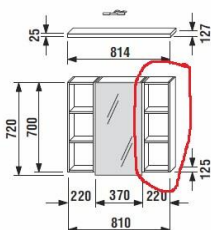

koupelny rubidea.cz

Výprodej skladu - nábytek

Uvedené ceny jsou včetně DPH. Záruka 6 měsíců.

Jika MIO police horní 70x22x12,5 bílá

1 ks

Zrcadlová skříňka 59 cm s boční policí a osvětlením

Číslo výrobku   Popis výrobku

Barva

514 dub

500 bílá

4.9140.1.171.500.1 zrcadlová skříňka s osvětlením, levá

6 312 Kč

4.9140.2.171.500.1 zrcadlová skříňka s osvětlením, pravá

6 312 Kč

4.9141.1.171.500.1 policový díl

1 205 Kč

4.9143.4.171.xxx.1 krycí deska

707 Kč

707 Kč