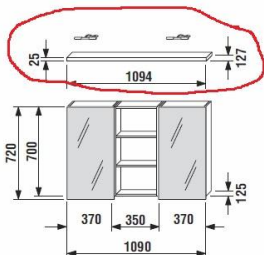

koupelny rubidea.cz

Výprodej skladu - nábytek

Uvedené ceny jsou včetně DPH. Záruka 6 měsíců.

Jika MIO krycí deska horní 109 cm dekor dub

1 ks

Zrcadlová skříňka 109 cm s policí uprostřed a s osvětlením

Číslo výrobku Popis výrobku

Barva

514 dub

500 bílá

6 312 Kč

4.9140.2.171.500.1 zrcadlová skříňka s osvětlením, pravá

6 312 Kč

4.9141.5.171.500.1 policový díl

1 338 Kč

4.9143.5.171.xxx.1 krycí deska

756 Kč

756 Kč