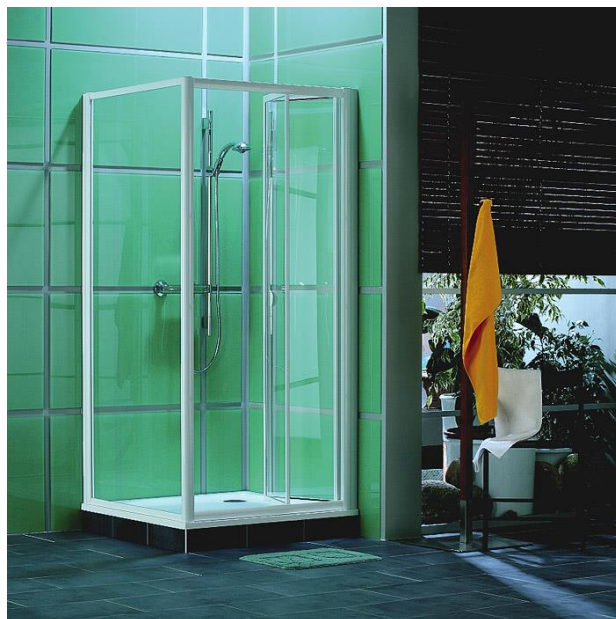

Uvedené ceny jsou včetně DPH. Záruka 6 měsíců.

RONAL PUR rohový vstup 120 L x 80 P
čiré sklo/chrom
1 ks

RON.VZ.PUR2D.800.A7+
RON.VZ.PUR2G.120.A7+
původní cena
Výprodej

37.968,-
19.200,-

RONAL Tango zalamovací dveře 100
pevná stěna 80 stříbrný elox/čiré sklo AQ v.200
1 ks